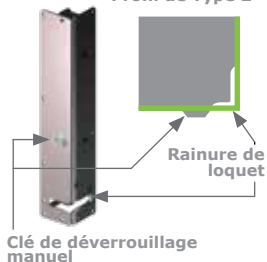

TYPE 2

Profil de Type 2

1403.D.02.0002_15052023

Appelez le 0860-CENTURION (0860 236 887) pour passer une commande ou pour de plus amples informations
Ligne d'assistance technique: 0861 003 123 (Lundi - Vendredi: 08h00 - 17h00, Samedi: 08h00 - 14h00)
E&OE. Centurion Systems (Pty) Ltd se réserve le droit de modifier tout produit sans préavis