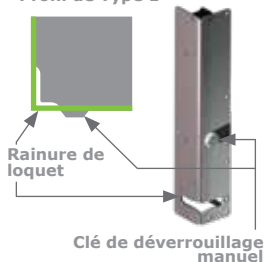

SPÉCIFICATIONS

Données techniques	GLX900
Tension de fonctionnement	10.8 - 30V CA
Consommation de courant maximale	2.7A @ 500mS
Durée minimale d'impulsion	1 Seconde
Températures de fonctionnement	-20°C - 50°C
Dimensions	Hauteur: 305mm Largeur: 52mm Profondeur: 52mm
Poids	1450g
Matériel	
Boîtier de serrure	Acier inoxydable 304
Composants de la serrure	Acier doux plaqué de zinc
Agrafes de portail	Acier doux galvanisé par pulvérisation
Rivets POP	Acier inoxydable de catégorie 304
Force ultime	900kg

TYPE 1

Profil de Type 1