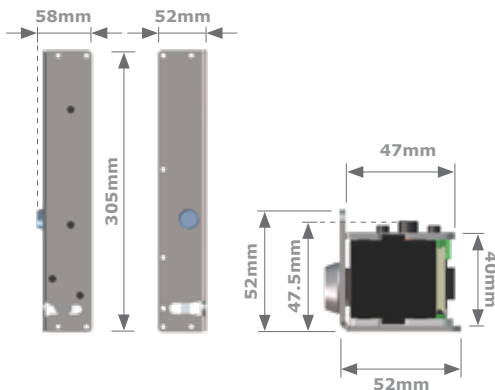

TYPE 2

Profil de Type 2

1403.D.02.0002_15052023

Appelez le 0860-CENTURION (0860 236 887) pour passer une commande ou pour de plus amples informations
Ligne d'assistance technique: 0861 003 123 (Lundi - Vendredi: 08h00 - 17h00, Samedi: 08h00 - 14h00)
E&OE. Centurion Systems (Pty) Ltd se réserve le droit de modifier tout produit sans préavis