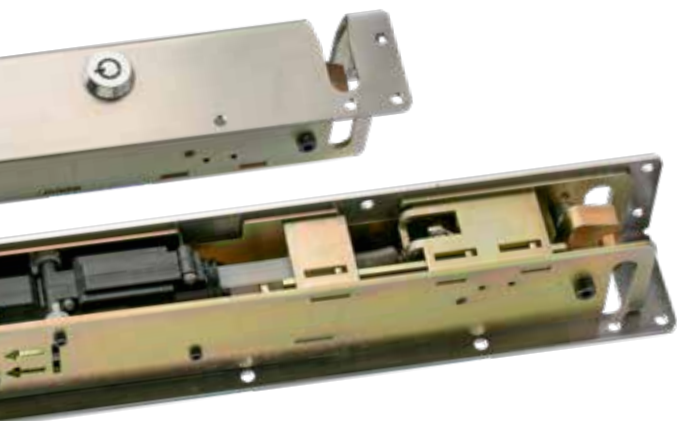

CENTURION

**GLX900**  
GATELOCK

**SERRURE DE PORTAIL  
ÉLECTRIQUE GLX900**

Donnez à votre portail les moyens  
de tenir les criminels à l'écart

A BRAND OF  
**FAAC TECHNOLOGIES**

Made in  
**SOUTH  
AFRICA**

## GLX900 SERRURE DE PORTAIL ÉLECTRIQUE

Vous avez investi dans votre tranquillité d'esprit – ajoutez maintenant un niveau de sécurité supplémentaire avec la nouvelle serrure électrique **GLX900**.

S'intégrant parfaitement aux portails battants et coulissants, la **GLX900** met votre sécurité au premier plan en protégeant l'un des points d'accès les plus importants de votre résidence contre l'ouverture forcée.

### Le summum de la sécurité

Dotée d'une force de 900 kg, la **GLX900** ne lâche jamais. C'est une solution coriace et résistante qui offre une protection complète pour votre portail. En plus d'aider à prévenir les introductions par effraction, la conception lourde de la serrure signifie qu'elle peut être verrouillée et déverrouillée pendant les vents violents et avec une charge de précharge élevée.

## Incroyablement compact

La **GLX900** utilise un minimum d'espace pour offrir un maximum d'avantages, et est magnifiquement discrète, pouvant tenir dans un tube carré de 50mm x 50mm.

Nous avons également accordé une attention particulière au style de la serrure, avec un boîtier en acier inoxydable élégant et raffiné, ce qui en fait l'ajout parfait pour tout portail.